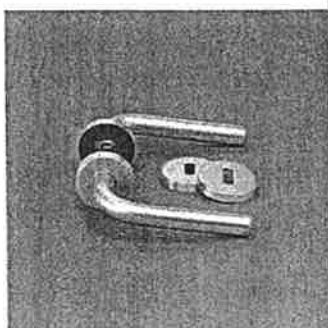

To-funksjons dobbelsylinder

Standard	System	Twin	Twin CLIQ
5596CSec	5596CSec	6596C	8596C

5596C

To-funksjons dobbelsylinder

Anvendelse

To-funksjonssylinder for ytterdører hvor en ønsker en «hjemme-bekvem/bortesikker» avlåsing.

Funksjon

Innvendig sylinder er utstyrt med knappsperre og den spesielle knappnøkkelen. Knappsperreren hindrer at knappnøkkelen enkelt kan trekkes ut. Knappnøkkelen fungerer som tradisjonell knappvrider når man er hjemme. Når man reiser bort fjernes knappnøkkelen, og man har en FG-godkjent dobbelsylinder. Den vanlige nøkkelen kan brukes både ut- og innvendig, mens den spesielle knappnøkkelen bare kan brukes innvendig.

Standardsylinder leveres med 3 stk nøkler og 2 stk knappnøkler. Systemsylinder leveres med 2 stk knappnøkler, øvrige systemnøkler må bestilles separat.

Sylindere og knappsperre leveres komplett med utstyr:

X 5596C – 6596C

1 stk	5568-6568-8568	sylinder utside
1 stk	5578-4578	sylinder innside
1 stk	5912KS	knappsperre
2 stk	5912KN	knappnøkler
4 stk		sylinderskruer
4 stk		dekkplugg

Model "LUNDE"

Varenr.	TUN-nr.	Materiale	Forpakning	Kolli	EAN kode
X 159773	5638672	Rustfrit stål 16 mm 30 & 38 mm	Pose á 1 sæt	10	████████████████████
159723	5606134	Rustfrit stål 19 mm 30 & 38 mm	Pose á 1 sæt	10	████████████████████