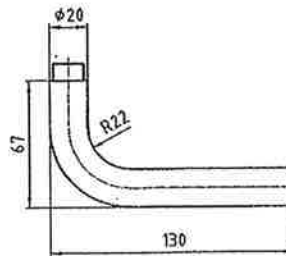

X 5596C – 6596C

1 stk	5568-6568-8568	sylinder utside
1 stk	5578-4578	sylinder innside
1 stk	5912KS	knappsperre
2 stk	5912KN	knappnøkler
4 stk		sylinderskruer
4 stk		dekkplugg

Model "LUNDE"

Varenr.	TUN-nr.	Materiale	Forpakning	Kolli	EAN kode
X 159773	5638672	Rustfrit stål 16 mm 30 & 38 mm	Pose á 1 sæt	10	████████████████████
159723	5606134	Rustfrit stål 19 mm 30 & 38 mm	Pose á 1 sæt	10	████████████████████

Glutz

Topaz®

Lever handle set Topaz G30.020

- G300208252 ✕ Lever handle pair ø20 mm with escutcheon for cylinder c/c 105 mm
- G300208249 Lever handle pair ø20 mm with escutcheon for cylinder c/c 88 mm (2016)
- G300208247 Lever handle pair ø20 mm with escutcheon for key c/c 72 mm
- G300208255 ✕ Lever handle pair ø20 mm with escutcheon blind
- G300208258 Lever handle pair ø20 mm with escutcheon WC red/green c/c 105 mm
- G300208248 Lever handle pair ø20 mm with escutcheon WC red/green c/c 72 mm
- G300208259 ✕ Lever handle pair ø20 mm with escutcheon for cylinder ø 46 mm hole
- G300208221 ✕ Lever handle pair ø20 mm with rose ø 53 c/c 31 mm