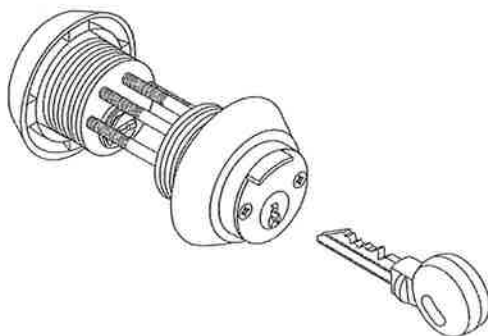

To-funksjons dobbelsylinder

Standard	System	Twin	Twin CLIQ
5596CSec	5596CSec	6596C	8596C

5596C

To-funksjons dobbelsylinder

Anvendelse

To-funksjonssylinder for ytterdører hvor en ønsker en «hjemme-bekvem/bortesikker» avlåsing.

Funksjon

Innvendig sylinder er utstyrt med knappsperre og den spesielle knappnøkkelen. Knappsperreren hindrer at knappnøkkelen enkelt kan trekkes ut. Knappnøkkelen fungerer som tradisjonell knappvrider når man er hjemme. Når man reiser bort fjernes knappnøkkelen, og man har en FG-godkjent dobbelsylinder. Den vanlige nøkkelen kan brukes både ut- og innvendig, mens den spesielle knappnøkkelen bare kan brukes innvendig.

Standardsylinder leveres med 3 stk nøkler og 2 stk knappnøkler. Systemsylinder leveres med 2 stk knappnøkler, øvrige systemnøkler må bestilles separat.

Sylindere og knappsperre leveres komplett med utstyr:

X 5596C – 6596C

1 stk	5568-6568-8568	sylinder utside
1 stk	5578-4578	sylinder innside
1 stk	5912KS	knappsperre
2 stk	5912KN	knappnøkler
4 stk		sylinderskruer
4 stk		dekkplugg

Model "LUNDE"

Varenr.	TUN-nr.	Materiale	Forpakning	Kolli	EAN kode
X 159773	5638672	Rustfrit stål 16 mm 30 & 38 mm	Pose á 1 sæt	10	████████████████████
159723	5606134	Rustfrit stål 19 mm 30 & 38 mm	Pose á 1 sæt	10	████████████████████