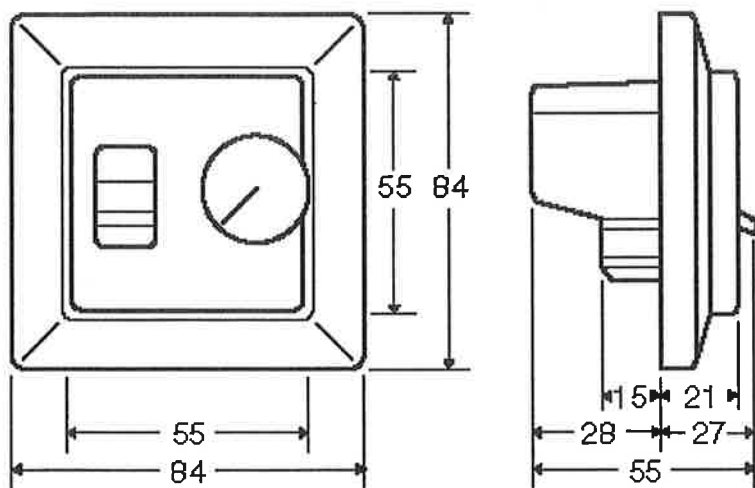

☒ KOPLINGSSKJEMA

☒ TILBEHØR

Type MTC-VH	Enkel påveggskappe, polarhvit	El.nr.: 54 913 49
Type MTC-2VH	Dobbel påveggskappe, polarhvit	El.nr.: 54 913 48
Type MTC-AH	Deksel, polarhvit	El.nr.: 54 900 25

☒ ØVRIG DOKUMENTASJON

BRUKSANVISNING: [OJ1266_B_1.pdf](#) (35kb) Bruksanvisning MRC 1000H

FOTO (Høyoppløselig 300dpi): [OJ1266_FH_1.jpg](#) (998kb)

FOTO (Høyoppløselig 300dpi): [OJ1266_FH_2.jpg](#) (1711kb)

ILLUSTRASJON (Høyoppløselig 300dpi): [OJ1266_IH_1.jpg](#) (81kb)

PRODUKTDATABLAD / FDV: [OJ1266_P_1.pdf](#) (23kb) Produktdatablad