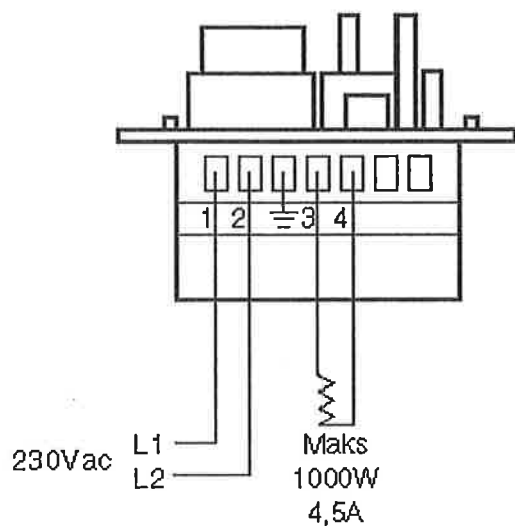

☒ KOPLINGSSKJEMA

☒ TILBEHØR

Type MTC-VH	Enkel påveggskappe, polarhvit	El.nr.: 54 913 49
Type MTC-2VH	Dobbel påveggskappe, polarhvit	El.nr.: 54 913 48
Type MTC-AH	Deksel, polarhvit	El.nr.: 54 900 25

☒ ØVRIG DOKUMENTASJON

BRUKSANVISNING: [OJ1266_B_1.pdf](#) (35kb) Bruksanvisning MRC 1000H

FOTO (Høyoppløselig 300dpi): [OJ1266_FH_1.jpg](#) (998kb)

FOTO (Høyoppløselig 300dpi): [OJ1266_FH_2.jpg](#) (1711kb)

ILLUSTRASJON (Høyoppløselig 300dpi): [OJ1266_IH_1.jpg](#) (81kb)

PRODUKTDATABLAD / FDV: [OJ1266_P_1.pdf](#) (23kb) Produktdatablad